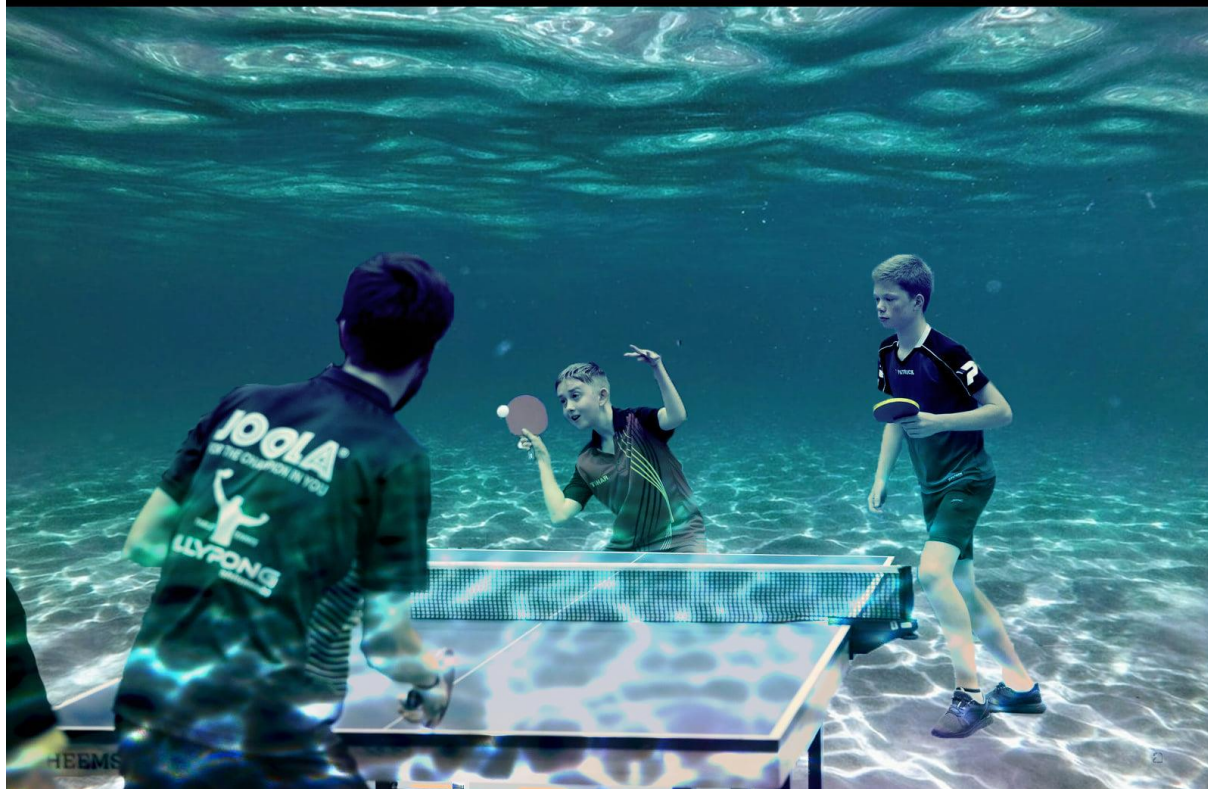

Alexander De Croo: Zwembaden gaan terug open op 1 december

Wij: